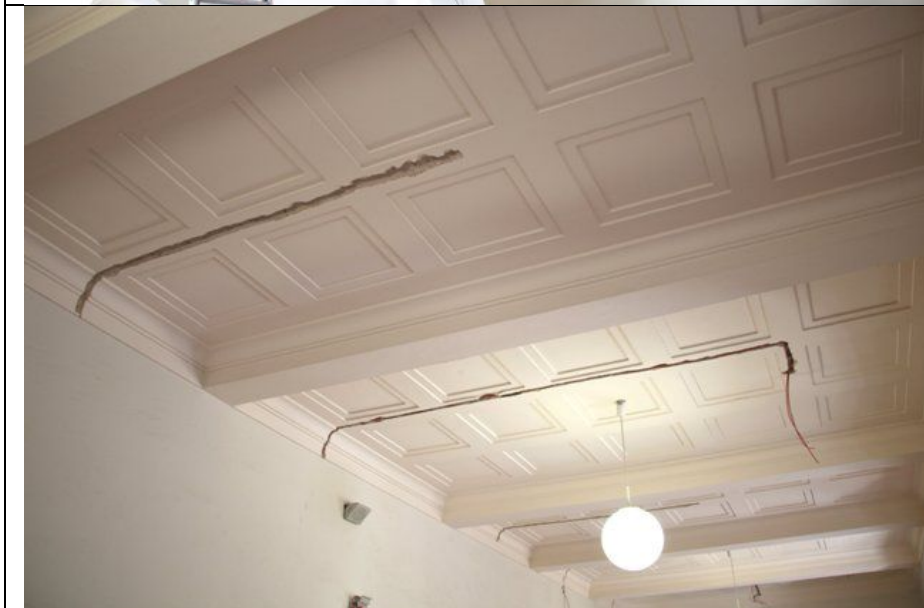

Baustatus BT-Grundsicherung Herder

	<p>Fluransicht</p>
	<p>Fluransicht mitte</p>
	<p>Raumdurchbruch Fluchttür</p>

Baustatus BT-Grundsicherung Herder

 A photograph showing the interior of a vaulted ceiling during renovation. Scaffolding is erected around the structure, and the wooden framework of the ceiling is visible through the arch.	<p>Entdeckung - Oberlicht</p>
 A photograph of a room with a chalkboard on the left wall. The chalkboard has a drawing of a face and the text 'Kau los geht weip.' written on it. An open doorway in the center leads to another room.	<p>Raumdurchbrüche - Bereich Kunst</p>
 A photograph of a hallway with a green door leaning against the wall. A doorway in the background leads to another room. A spherical pendant light hangs from the ceiling.	<p>Brandsicherung Seitenflügel</p>

Baustatus BT-Grundsicherung Herder

Flurbereich Brandschutztüren

Kann passieren...

Kabelverlegung

Baustatus BT-Grundsicherung Herder

Farbrecherche

Brandsicherung Seitenflügel

Verteilerkasten - Innenansicht

Baustatus BT-Grundsicherung Herder

Flurbereich, 1. Etage

Flurbereich Erdgeschoss

Deckenbereich nach Kabelzug

Baustatus BT-Grundsicherung Herder

	Seitenflügel Erdgeschoss
	Zukünftiger Schülerbereich
	Sanierung Kellergeschoss

Baustatus BT-Grundsicherung Herder

Mängelbeseitigung,
entdeckt bei
Befundaufnahme

Sanierung Turnhalle

Aula - fast unberührt
(nur Arbeiten im
Deckenbereich)